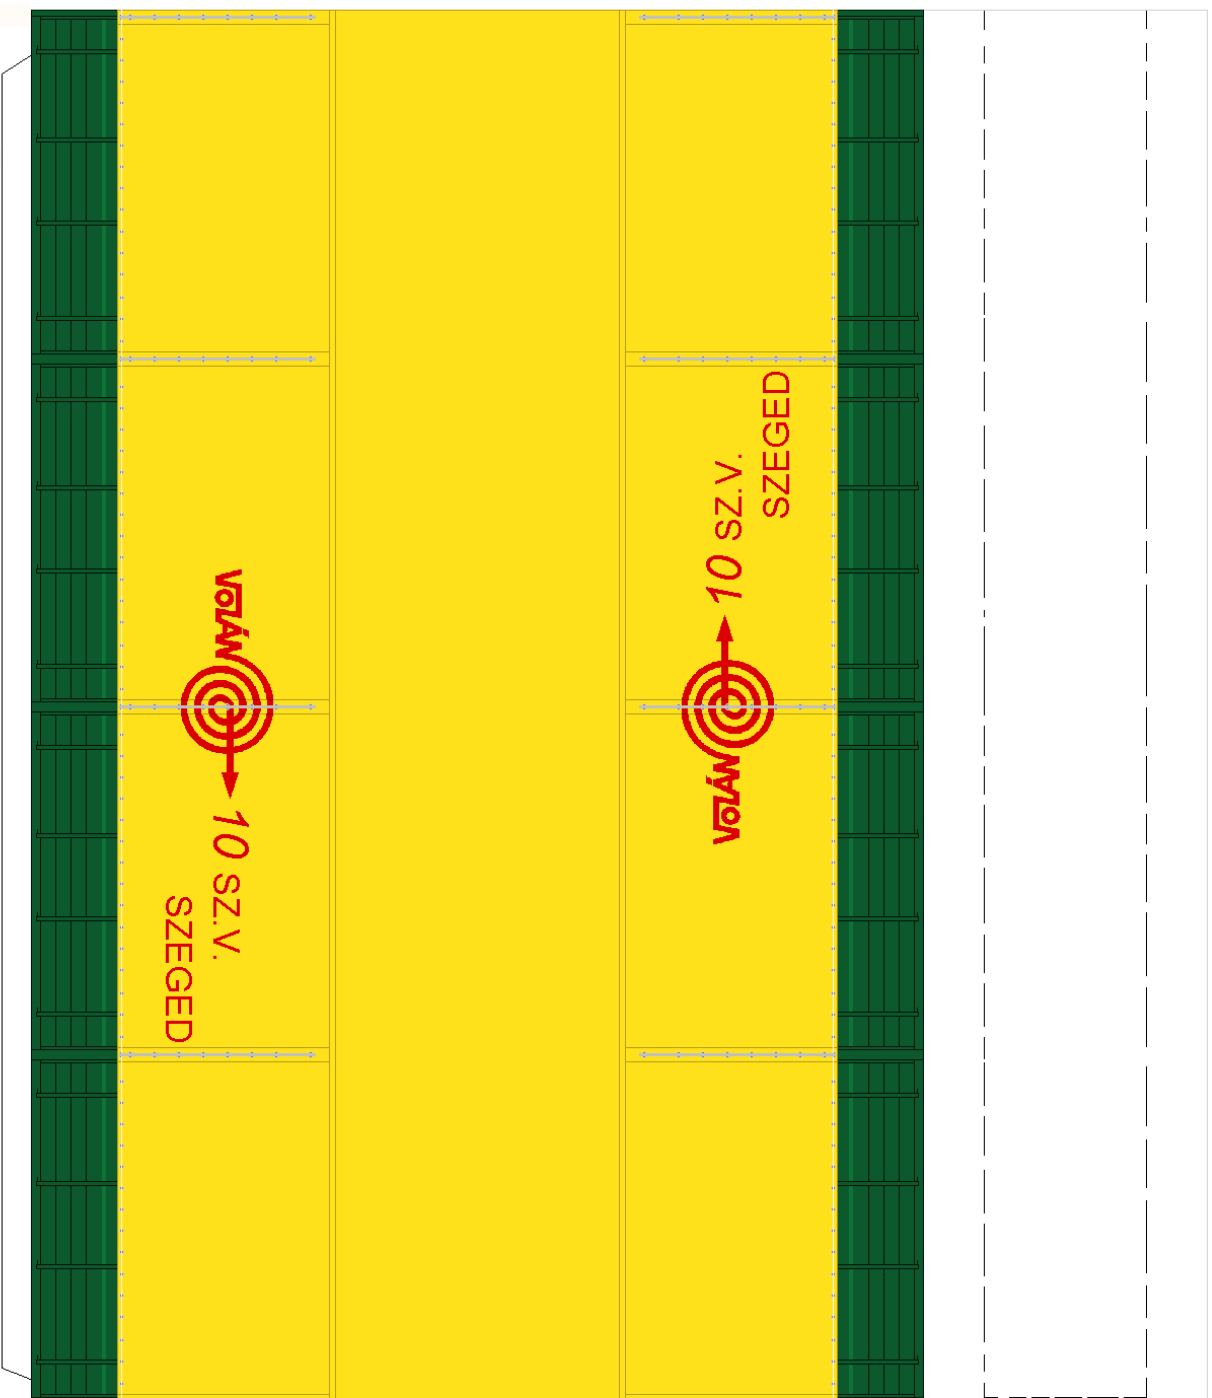

Olvasd el a ragasztási tanácsokat is!

A vörös jelzet körül minden jelző kizárva az alsó és szélhez "X"-el jelölt részt vedd ki!