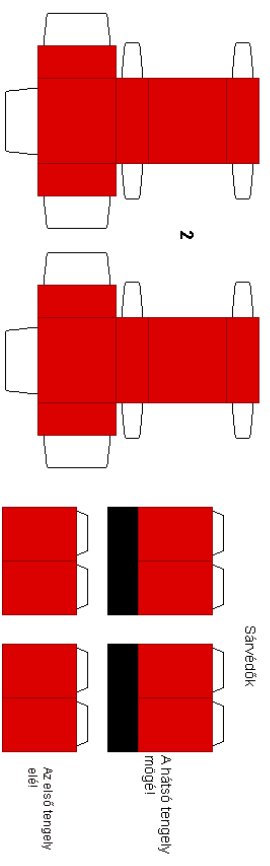

Olvasd el a ragasztási tanácsokat is!

4 pótkerek

4 pótkerek

Olvasd el a ragasztási tanácsokat is!

Átvéted a nyílcai lezáróhélyvet hátsódd össze,
és ragaszt a jobb oldalán az ajtó alá!

HUNGAROCAMION
BUDAPEST
TELEX: 5489

HUNGAROCAMION
BUDAPEST
TELEX: 5489

Átvéted a nyílcai lezáróhélyvet hátsódd össze,
és ragaszt a jobb oldalán az ajtó alá!