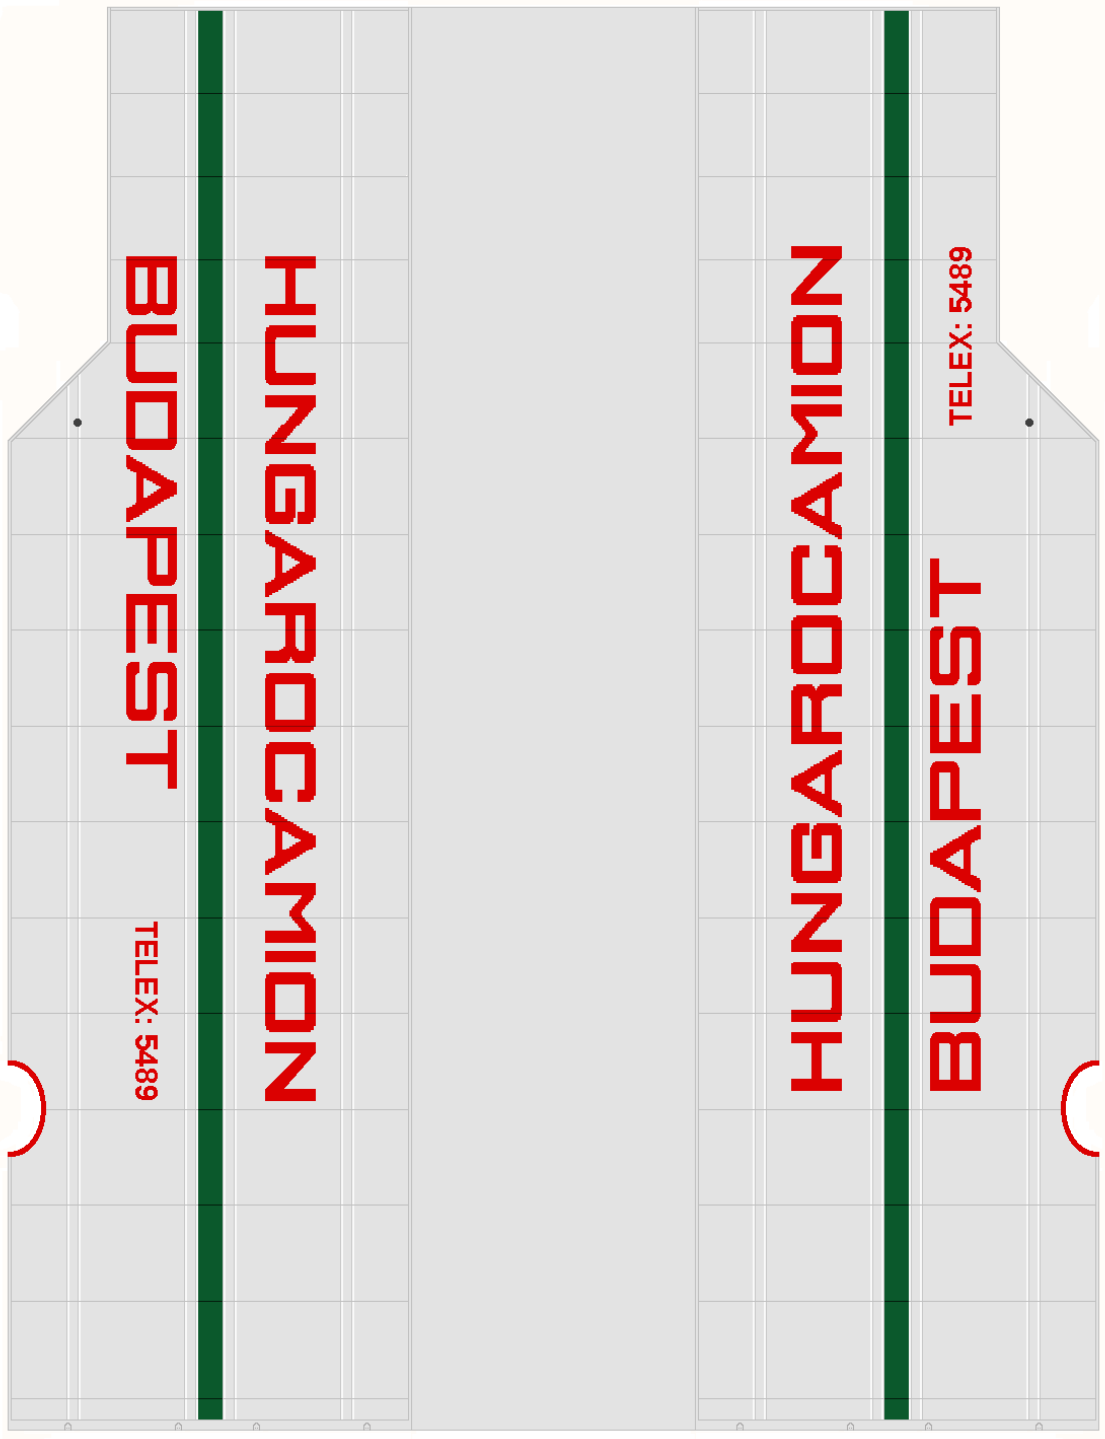

Olvasd el a ragasztási tanácsokat is!

4 pótkerekek

A kitémasztólábakat ragaszd és sze, ragaszd rájuk a talpakat, és ragaszd a helyükre!

Olvasd el a ragasztási tanácsokat is!

Ezt a 2 alkotórészt az oldalai belső felére ragaszd! Ez egyben megmutatja, hogy hova ragaszd a felépítmény alját, mivel az oldalai lejjebb fog a felépítmény aljával!

Bal oldalra

Jobb oldalra

HUNGAROCAMION

BUDAPEST

TELEX: 5489

TELEX: 5489

HUNGAROCAMION

BUDAPEST