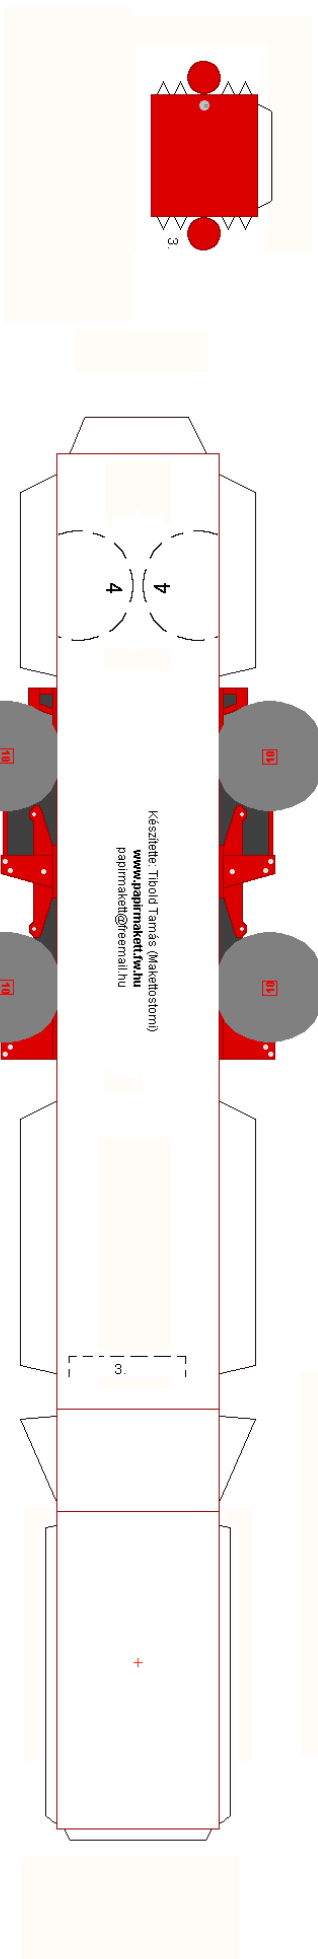

Olvasd el a ragasztási tanácsokat is!

Olvasd el a ragasztási tanácsokat is!

Állítsd a nyílra jelölt vonal mentén
hajlítógépre, és ragaszd a jobb
oldali lampa tartóidat a, a telephely
és a tolnaközze!

A nyílra jelölt vonal mentén hajsd vissza
az alsó részre az X-el jelölt részt, majd ki!