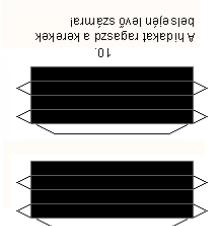

Olvasd el a ragasztási tanácsokat is!

Olvasd el a ragasztási tanácsokat is!

Állítsd a nyílra jelölt vonal mentén
hajlítógépre, és ragaszd a jobb
oldali lampa tartóidat a, a telephely
és a tolnaközze!

A nyílra jelölt vonal mentén hajsd vissza
az alsó részre az X-el jelölt részt, majd ki!