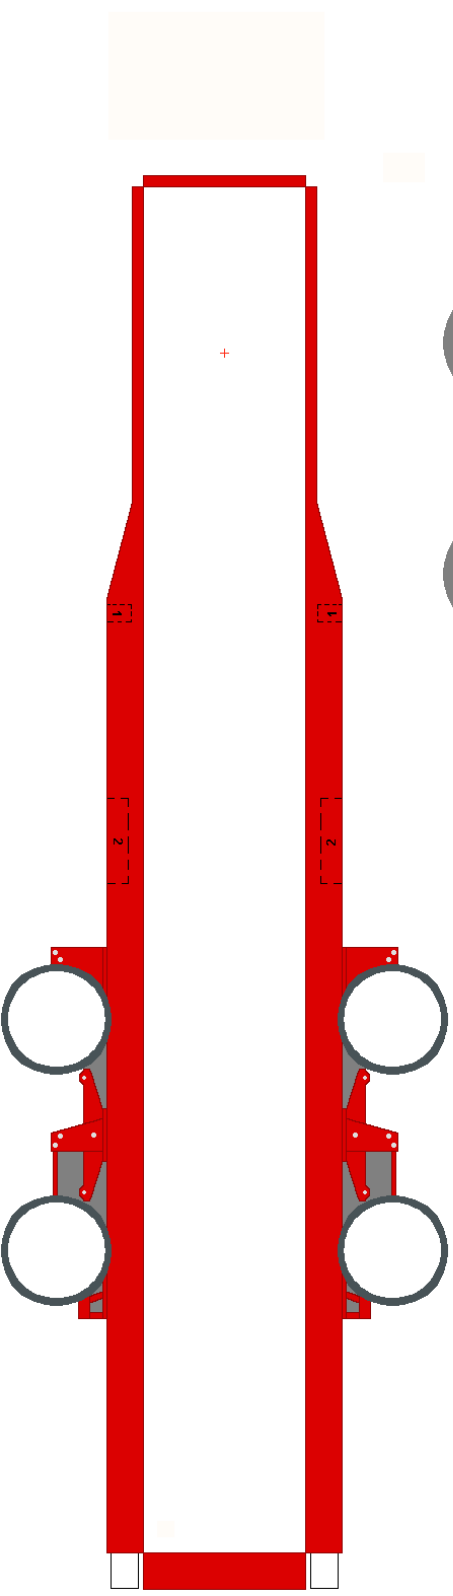

Olvasd el a ragasztási tanácsokat is!

Olvasd el a ragasztási tanácsokat is!

Állítsd a nyílra jelölt vonal mentén
hajlítógépre, és ragaszd a jobb
oldali lampa tartóidat a, a telephely
és a tolnaközze!

A nyílra jelölt vonal mentén hajsd vissza
az alsó részre az X-el jelölt részt, majd ki!