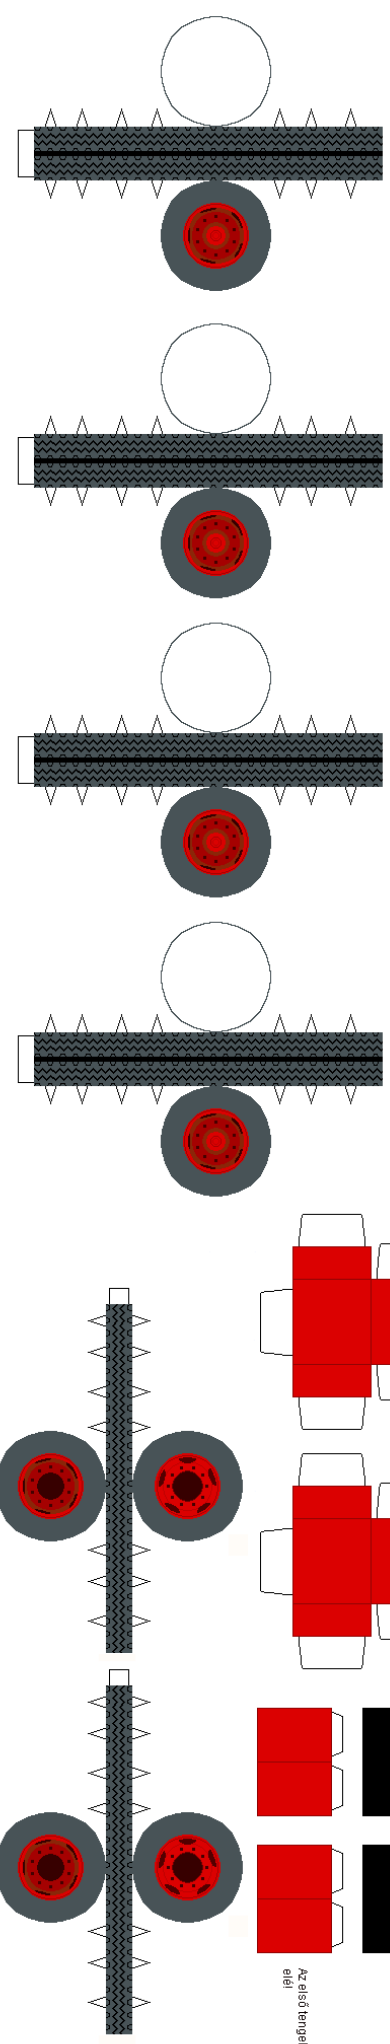

Olvasd el a ragasztási tanácsokat is!

Olvasd el a ragasztási tanácsokat is!

Állítsd a nyílra jelölt vonal mentén
hajlítógépre, és ragaszd a jobb
oldali lampa tartóidat a, a telephely
és a tolnaközze!

A nyílra jelölt vonal mentén hajsd vissza
az alsó részre az X-el jelölt részt, majd ki!