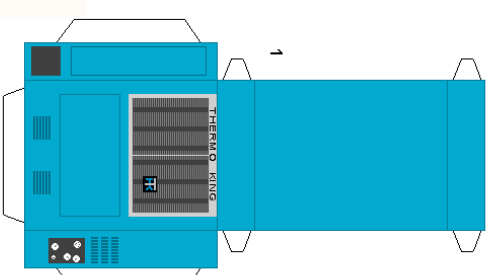

Olvasd el a ragasztási tanácsokat is!

Olvasd el a ragasztási tanácsokat is!

Állítsd a nyílra jelölt vonal mentén
hajlítógépre, és ragaszd a jobb
oldali lampa tartóidat a, a telephely
és a tolnaközze!

A nyílra jelölt vonal mentén hajsd vissza
az alsó részre az X-el jelölt részt, majd ki!