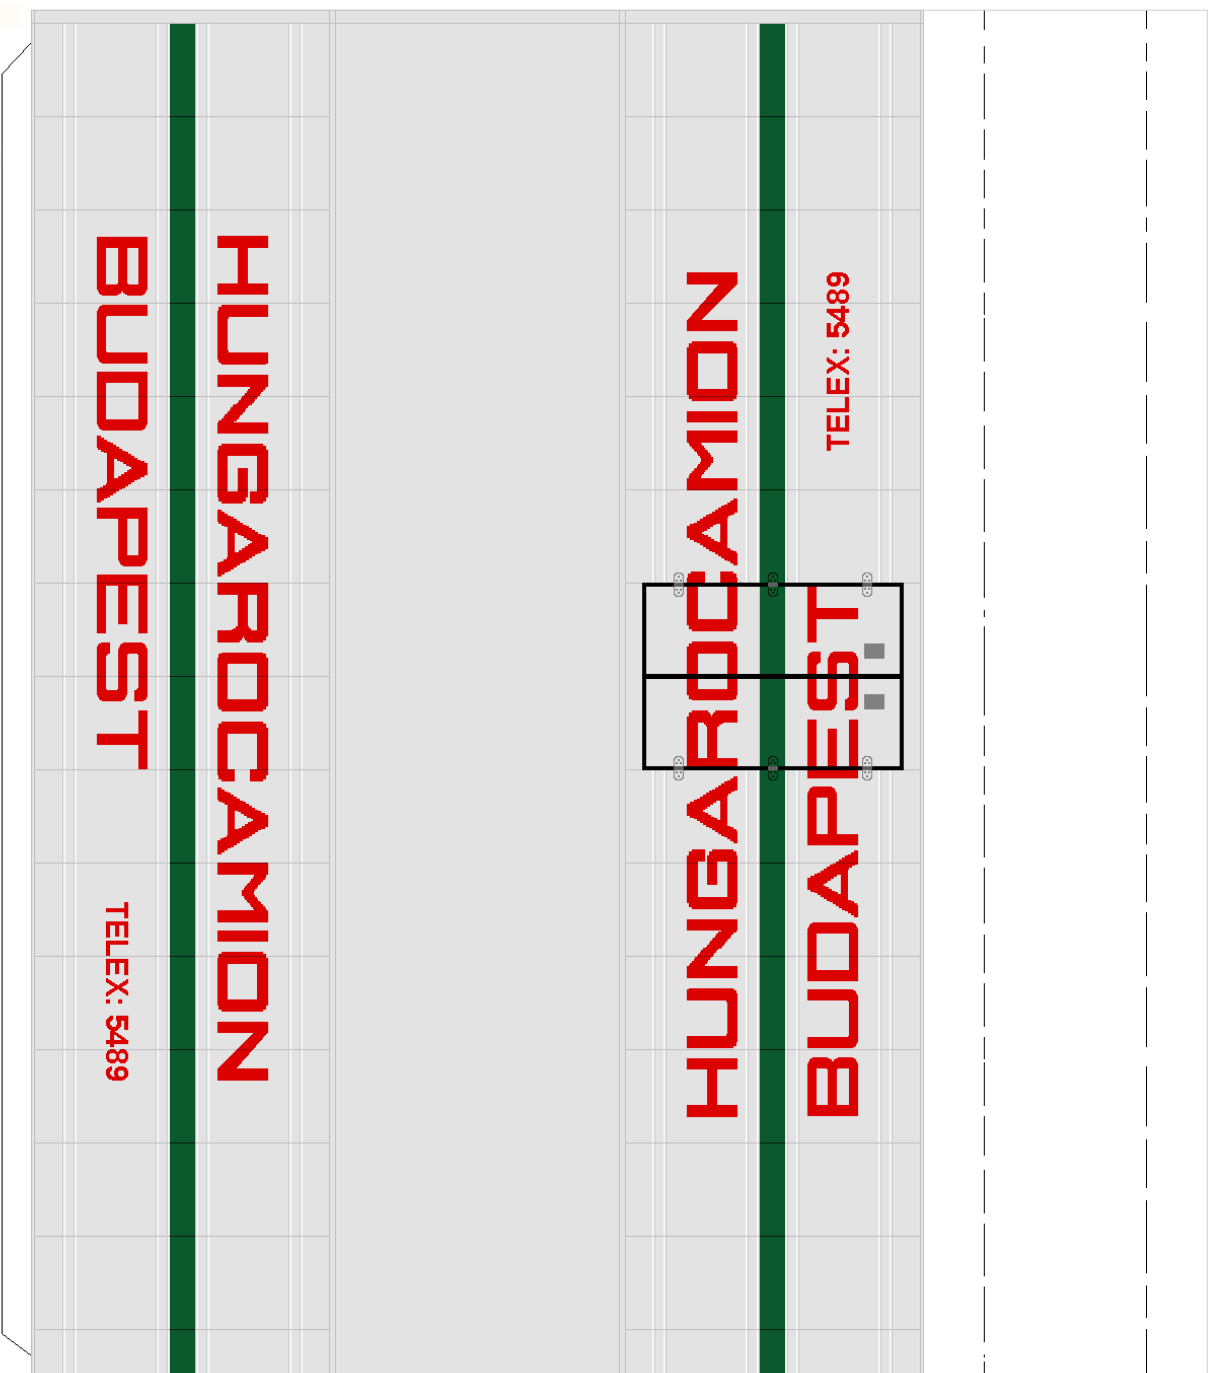

Olvasd el a ragasztási tanácsokat is!

Olvasd el a ragasztási tanácsokat is!

Állítsd a nyílra jelölt vonal mentén
hajlítógépre, és ragaszd a jobb
oldali lampa tartóidat a, a telephely
és a tolnaközze!

A nyílra jelölt vonal mentén hajsd vissza
az alsó részre az X-el jelölt részt, majd ki!