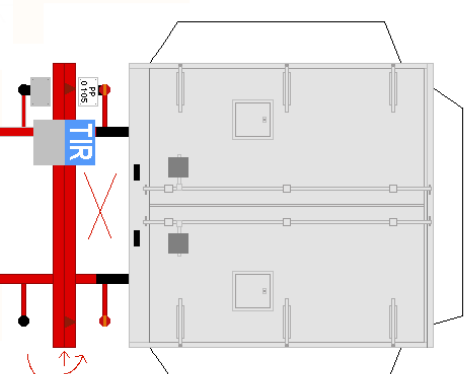

Olvasd el a ragasztási tanácsokat is!

Olvasd el a ragasztási tanácsokat is!

Állítsd a nyílra jelölt vonal mentén
hajlítógépre, és ragaszd a jobb
oldali lampa tartóidat a, a telephely
és a tolnaközze!

A nyílra jelölt vonal mentén hajsd vissza
az alsó részre az X-el jelölt részt, majd ki!