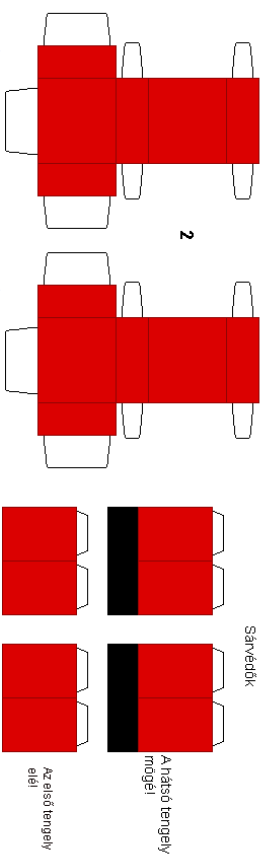

Olvasd el a ragasztási tanácsokat is!

Olvasd el a ragasztási tanácsokat is!

Állítsd a nyílra jelölt vonal mentén
hajlítógépre, és ragaszd a jobb
oldali lampa tartóidat a, a telephely
és a tolnaközze!

A nyílra jelölt vonal mentén hajsd vissza
az alsó részre az X-el jelölt részt, majd ki!